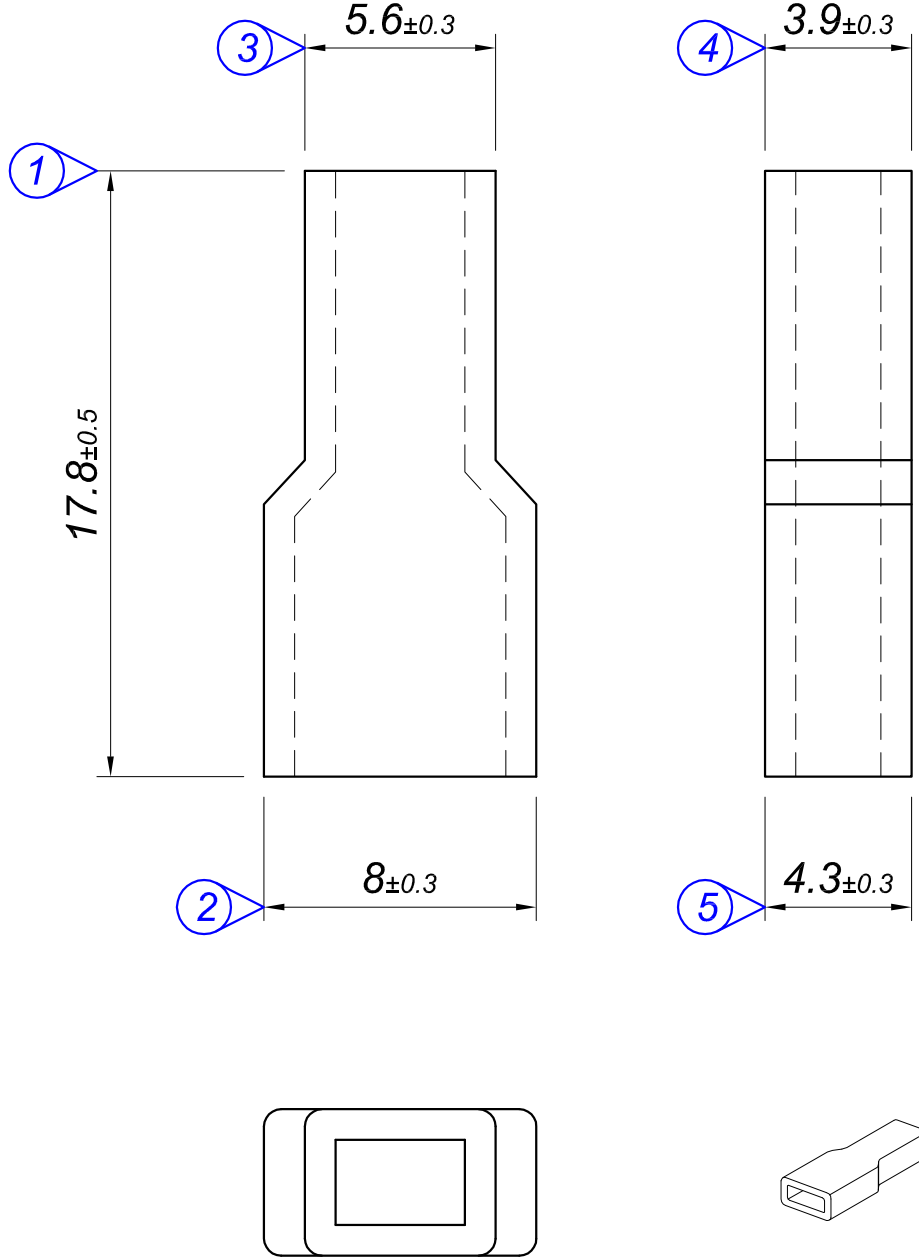

PARÇA KODU PART CODE	PARÇA ADI PART NAME	RENK COLOR	MALZEME MATERIAL
K 3504-00	4.8 MİNİ DİŞİ FİŞ KILIFI	NATURAL / ŞEFFAF	İ.20
K 3504-02	4.8 MİNİ DİŞİ FİŞ KILIFI SİYAH	BLACK / SİYAH	İ.20

Tarih / Date	06.04.2011	İmza /Signature	Ölçek / Scale			
Çizen / Desing	M.Yağcı		5 / 1			
Onay / Approval	S.Gölcük		No		Değişiklik / Revision	Tarih/Date
	Parça Adı: Part Name	4.8 MİNİ DİŞİ FİŞ KILIFI			Parça Kodu: Part Code	K 3504

Resmin Üzerinden Ölçü Almayınız / Don't use the drawing for measuring purpose